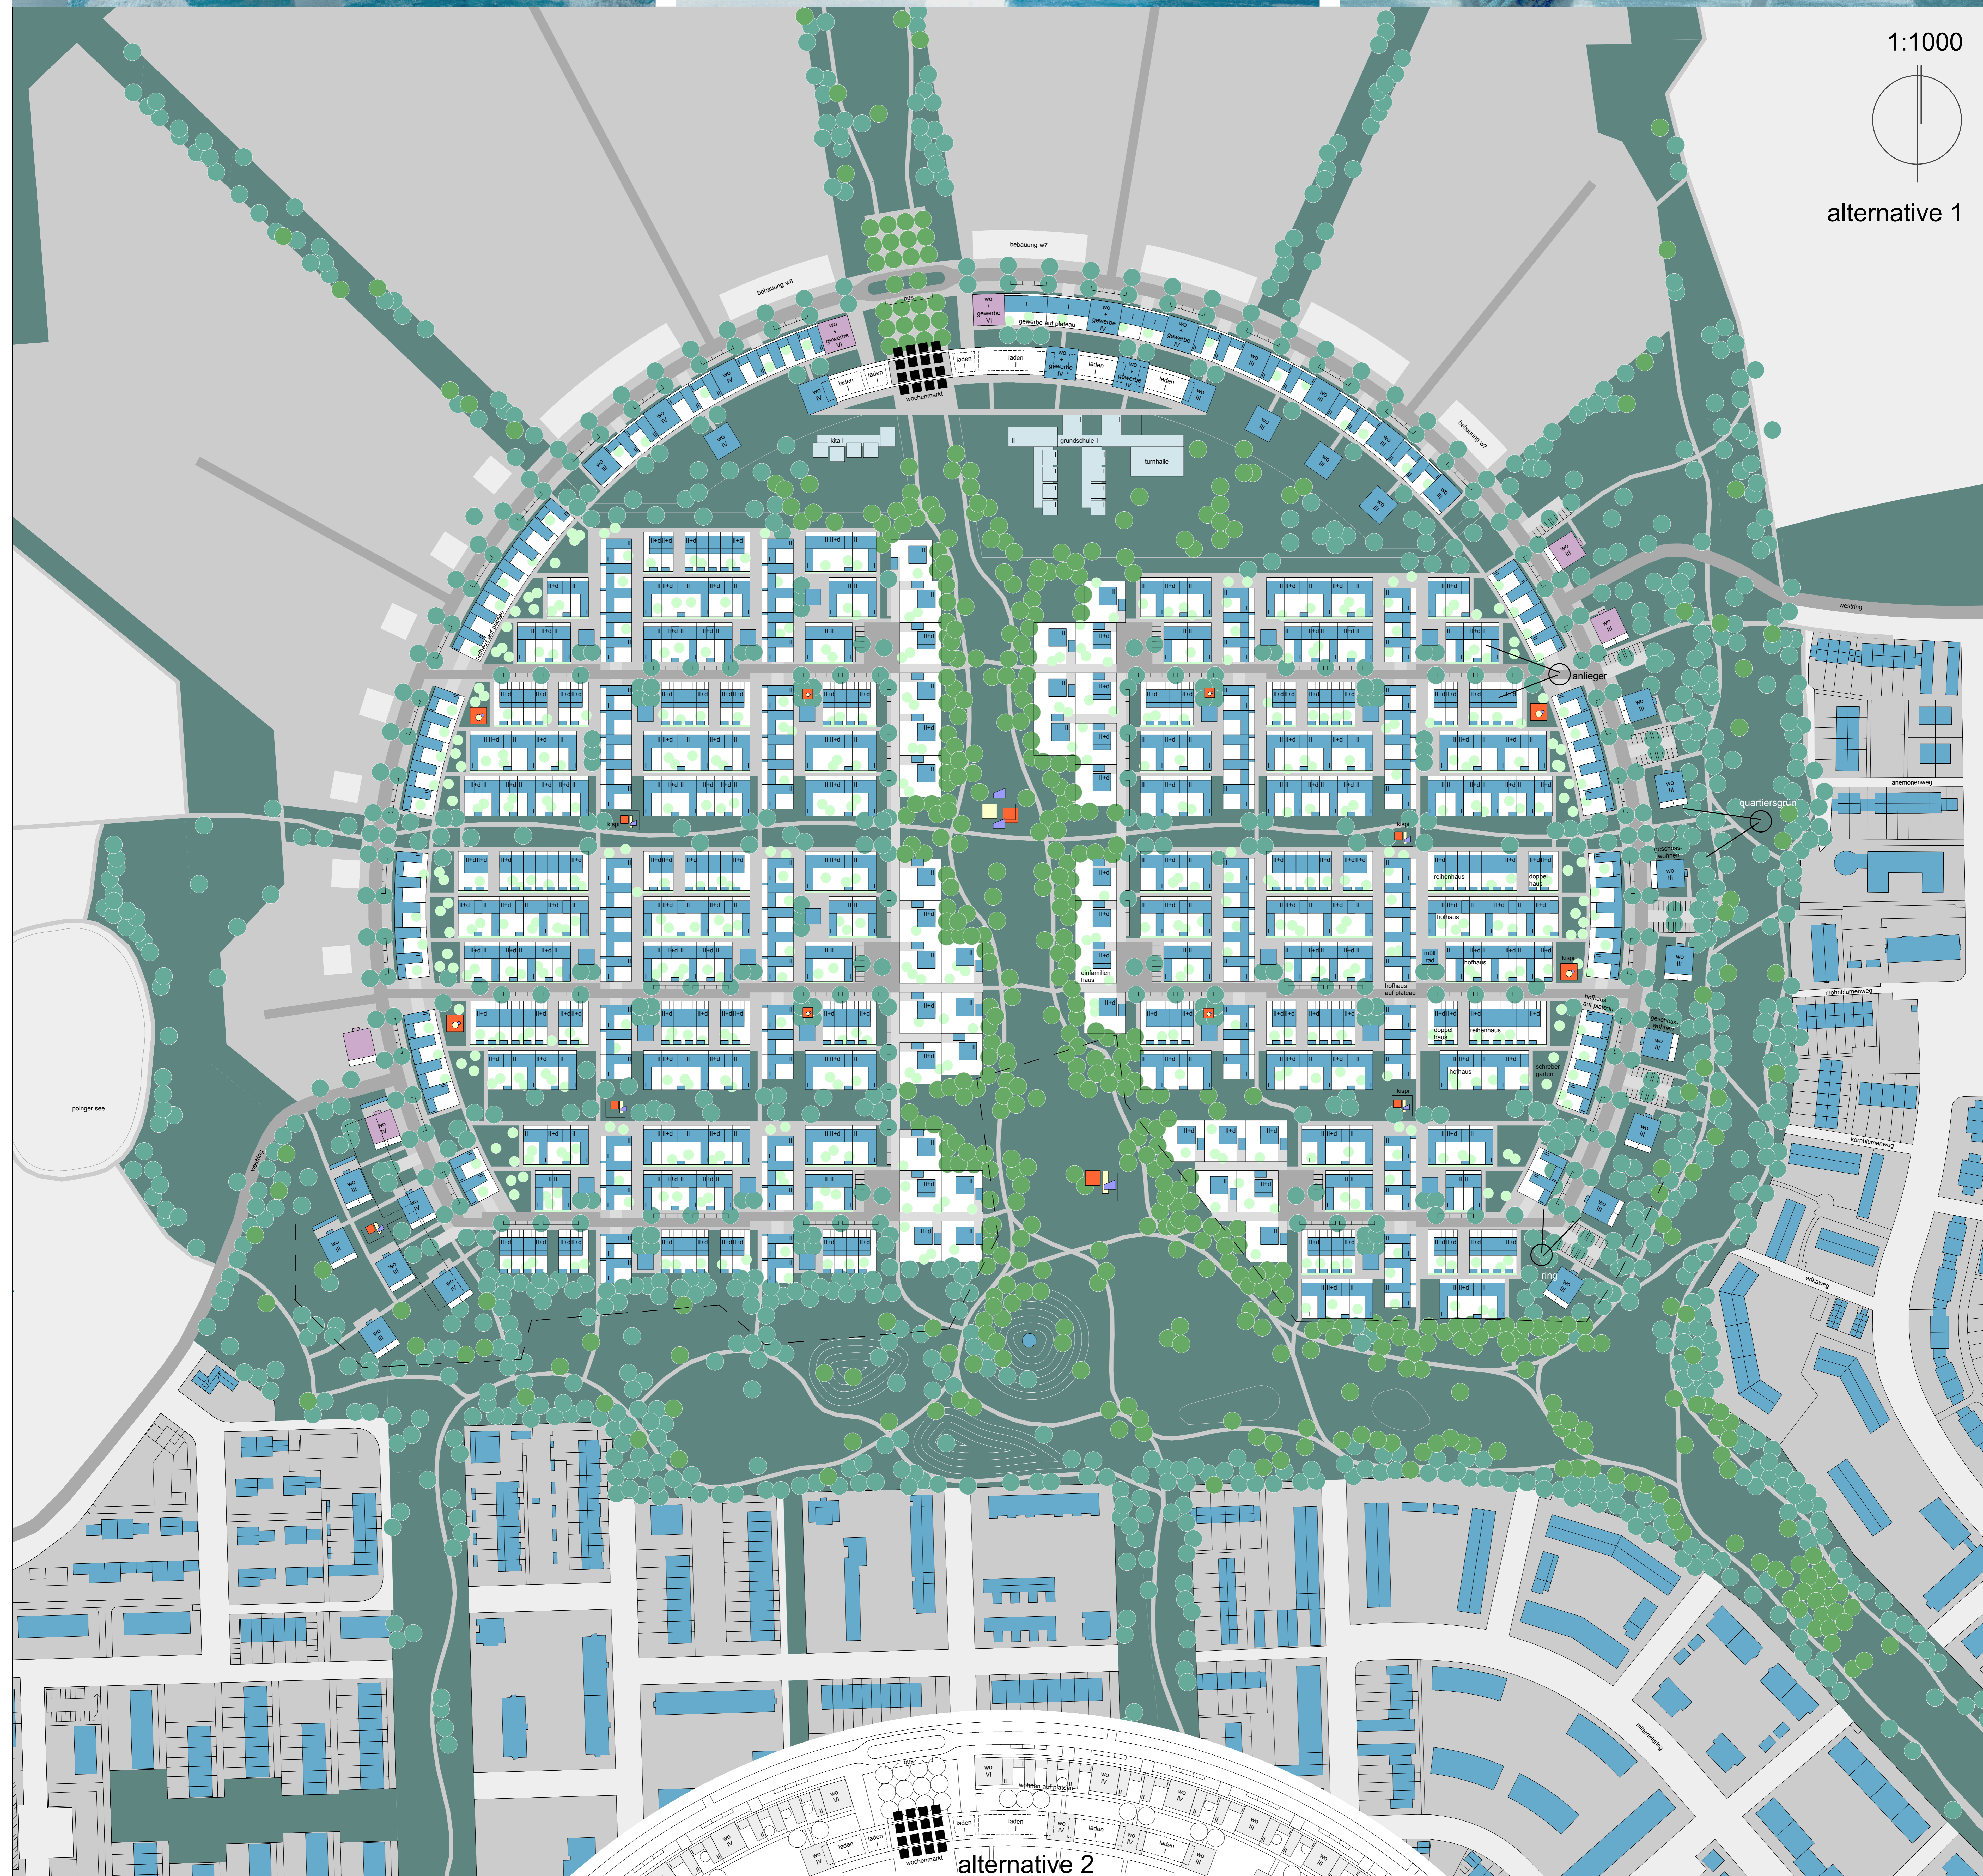

quartiersgrün

ring

anlieger

1:1000

alternative 1

alternative 2