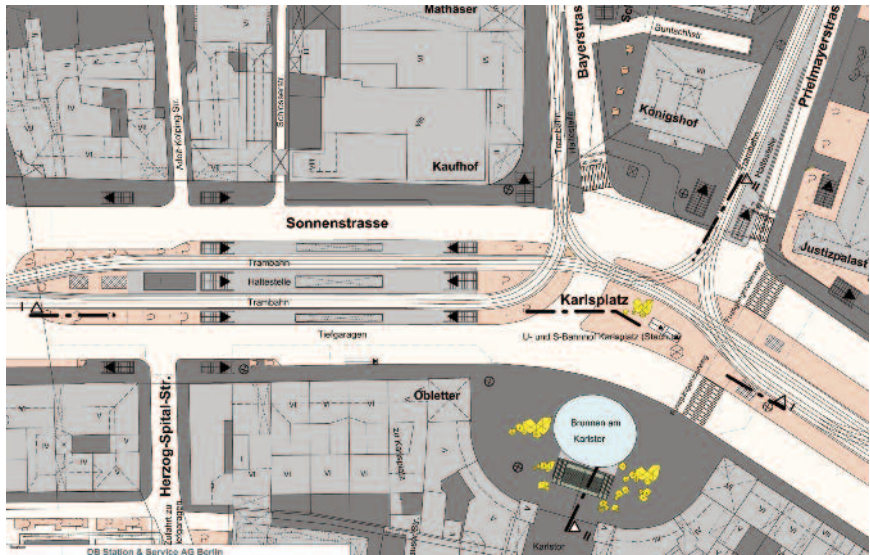

npr

max-planck-institut in kaiserslautern und saarbrücken projekt
2005 zeitraum

npn

schnitt a-a

ost

west

nord

m 1:200 mpi kaiserslautern

npn

stachusbauwerk mit deutsche bahn station und service projekt
2006 zeitraum

npr

stachusbauwerk mit deutsche bahn station und service projekt
2006 zeitraum

lnpn

npn