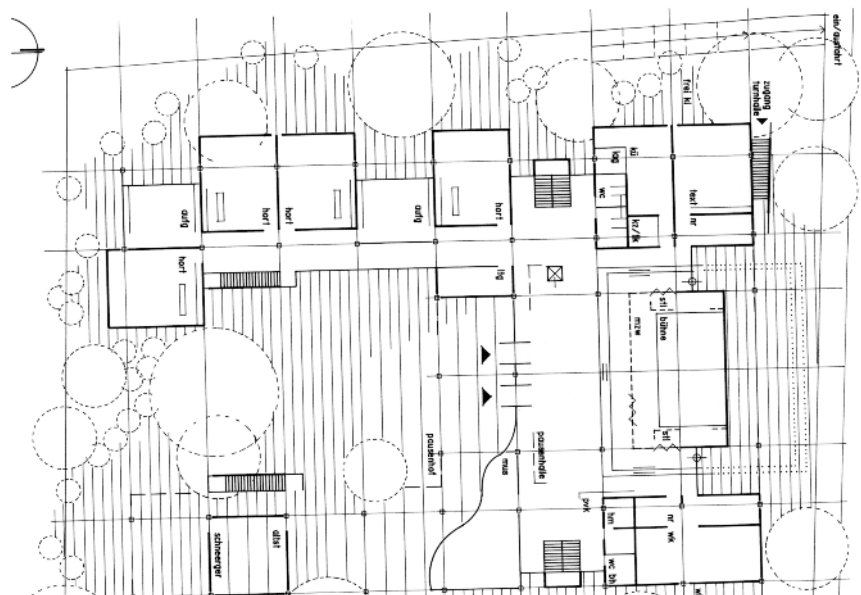

npr

max-planck-institut in kaiserslautern und saarbrücken projekt
2005 zeitraum

npn

schnitt a-a

ost

west

nord

m 1:200 mpi kaiserslautern