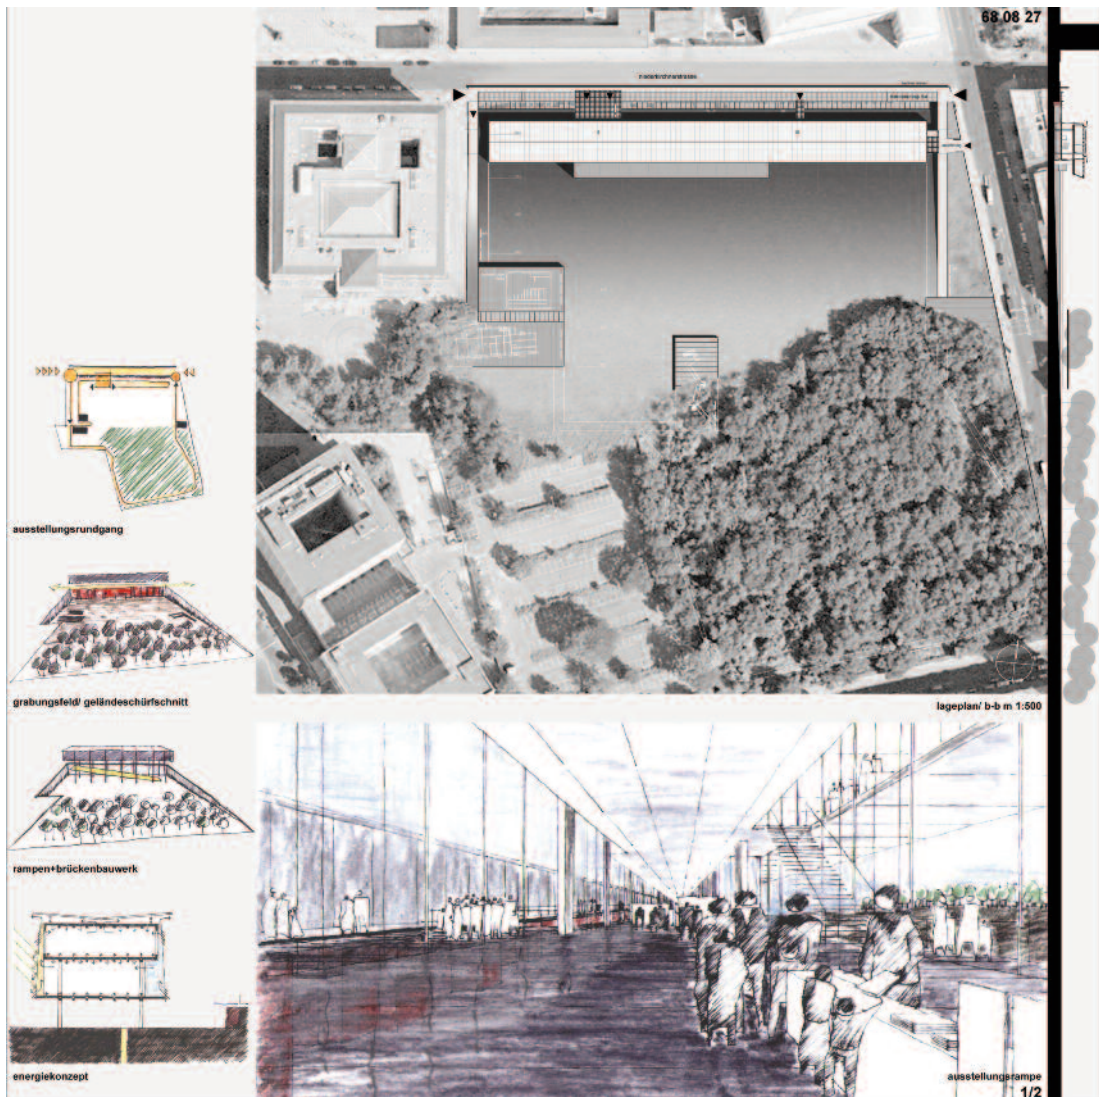

npr

max-planck-institut in kaiserslautern und saarbrücken projekt
2005 zeitraum

npn

schnitt a-a

ost

west

nord

m 1:200 mpi kaiserslautern

npn

stachusbauwerk mit deutsche bahn station und service projekt
2006 zeitraum

npr

stachusbauwerk mit deutsche bahn station und service projekt
2006 zeitraum

lnpn

npn