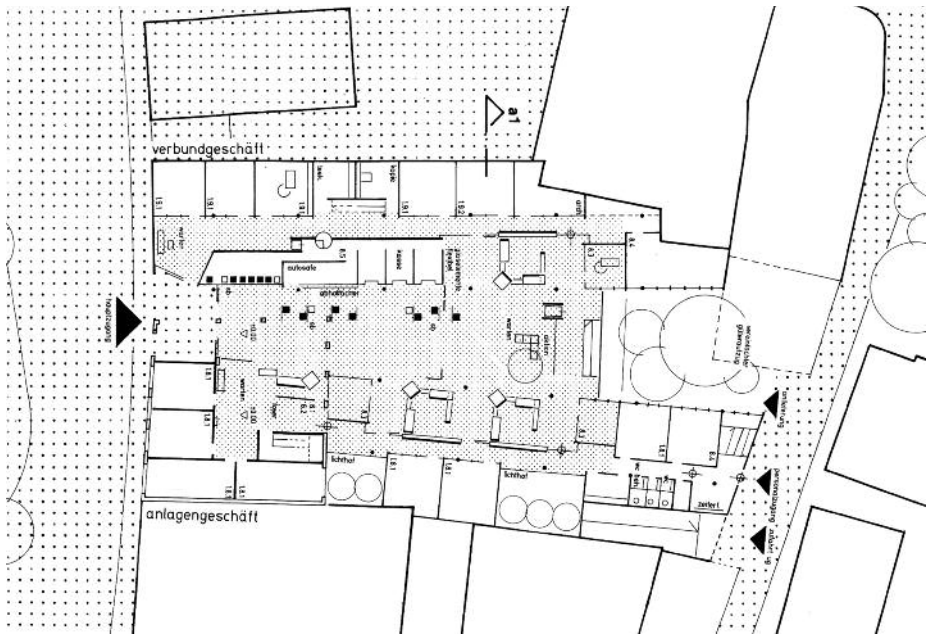

neu- und umbau der sparkasse in dorfen projekt
1999 zeitraum

npr