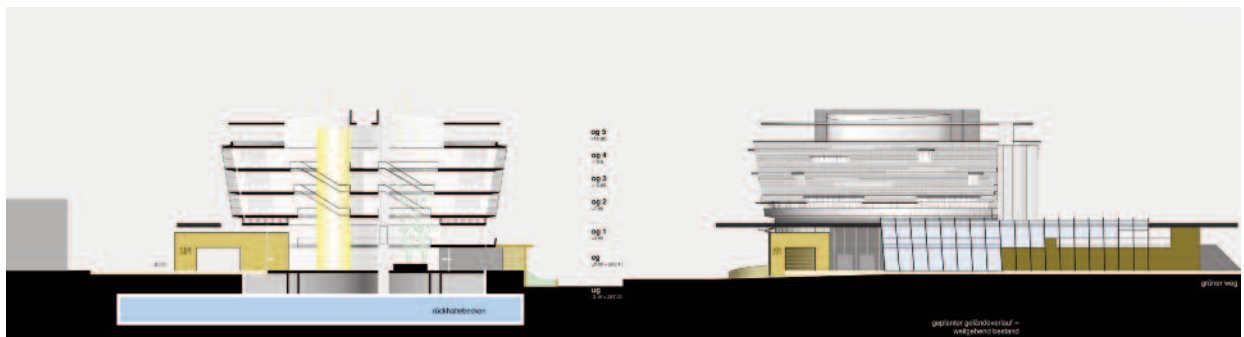

npn

neu- und umbau der sparkasse in dorfen projekt
1999 zeitraum

npr

stammhaus nassauische sparkasse projekt
in wiesbaden (denkmal)
1. ankauf
1997 zeitraum

npn

europaweiter wettbewerb grundschule mit hort projekt
und turnhalle in milbertshofen ankauf
1998 zeitraum

npr

max-planck-institut in kaiserslautern und saarbrücken projekt
2005 zeitraum

npn

schnitt a-a

ost

west

nord

m 1:200 mpi kaiserslautern