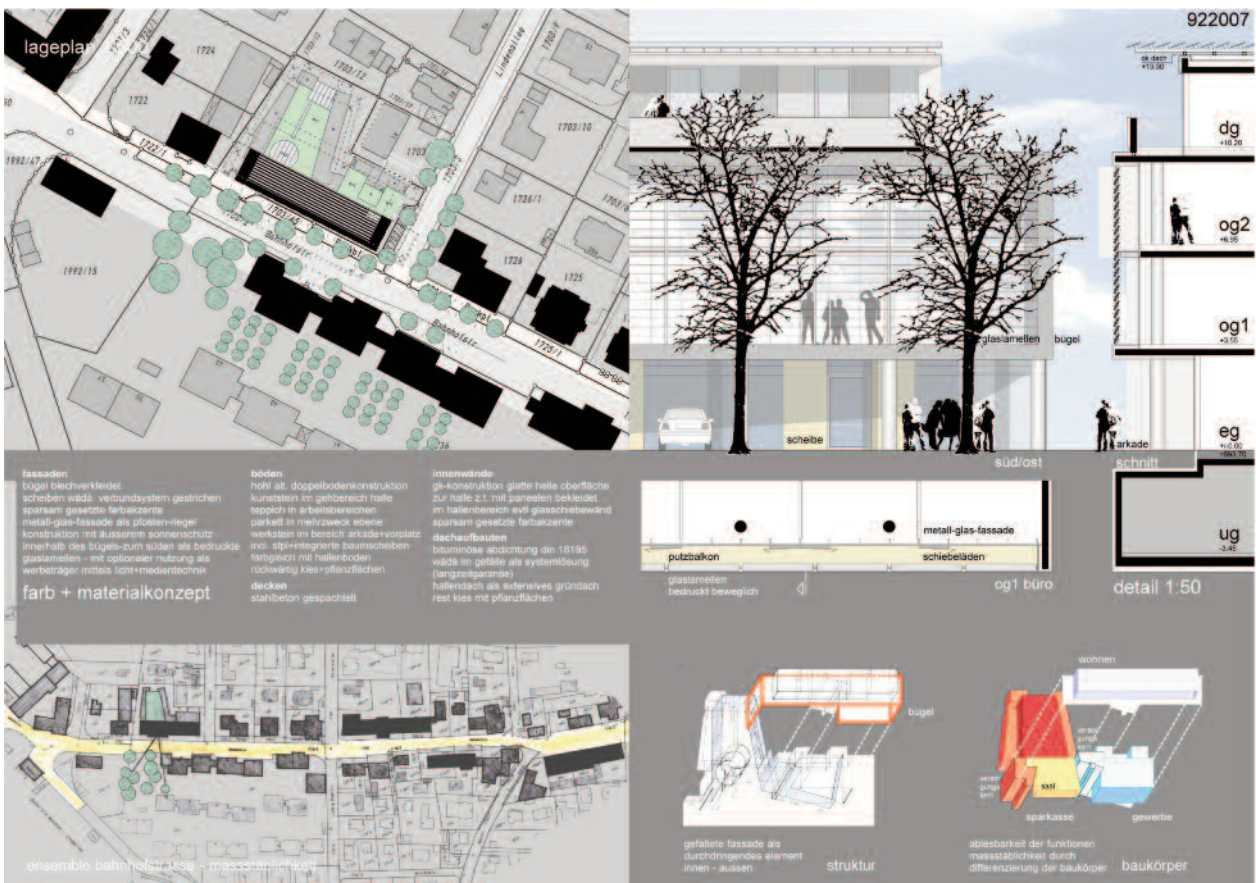

wohn- und geschäftshaus oberhaching projekt
 kreissparkasse münchen starnberg
 1. preis
 2007 zeitraum

npn

einrichtungs- und möblierungskonzept projekt
kreissparkasse münchen starnberg – kundenhalle
1. preis
2004 zeitraum

npr

max-planck-institut in kaiserslautern und saarbrücken projekt
2005 zeitraum

npn

schnitt a-a

ost

west

nord

m 1:200 mpi kaiserslautern

npn

stachusbauwerk mit deutsche bahn station und service projekt
2006 zeitraum

npr

stachusbauwerk mit deutsche bahn station und service projekt
2006 zeitraum

lnpn

npn