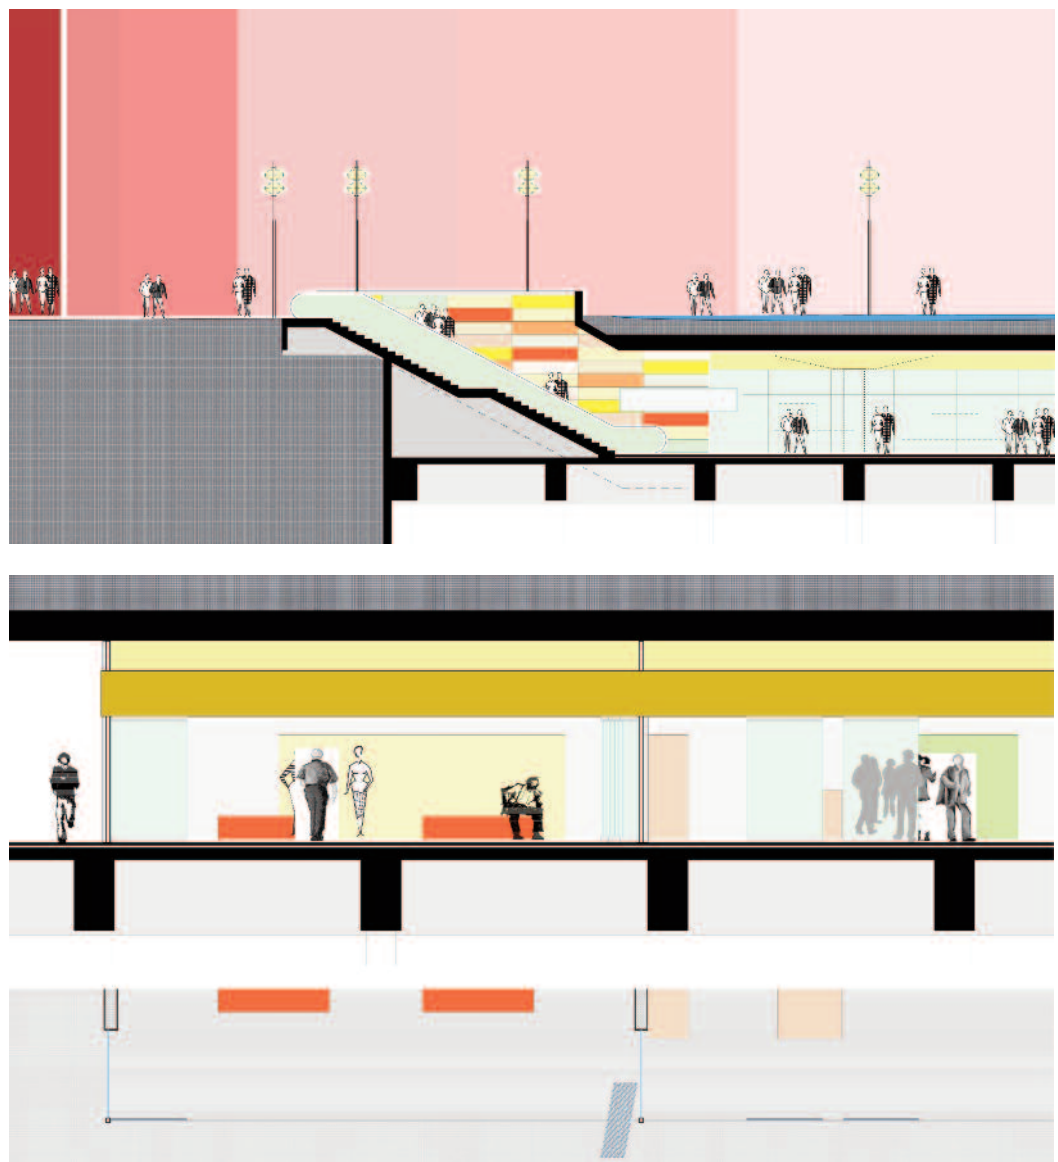

npr

max-planck-institut in kaiserslautern und saarbrücken projekt
2005 zeitraum

npn

schnitt a-a

ost

west

nord

m 1:200 mpi kaiserslautern

npn

stachusbauwerk mit deutsche bahn station und service projekt
2006 zeitraum

npr

stachusbauwerk mit deutsche bahn station und service projekt
2006 zeitraum

lnpn

npn