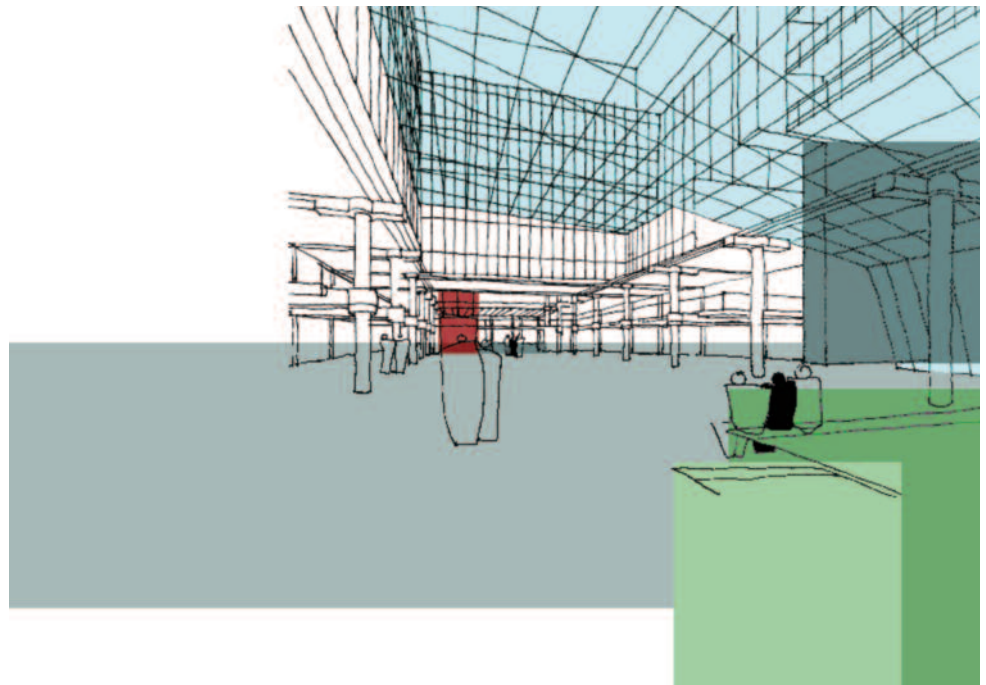

einrichtungs- und möblierungskonzept projekt
kreissparkasse münchen starnberg – kundenhalle
1. preis
2004 zeitraum

npn