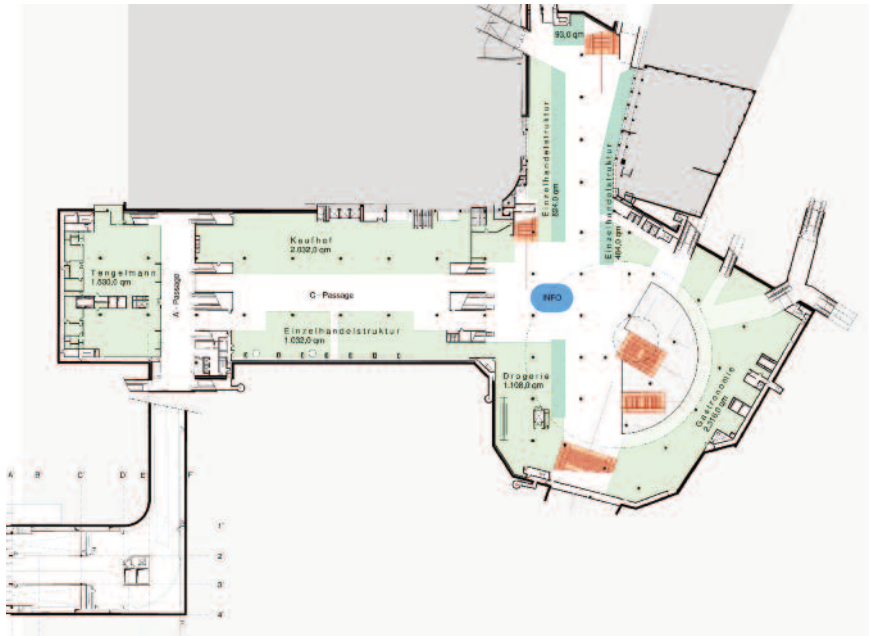

stachusbauwerk mit deutsche bahn station und service projekt
2006 zeitraum

npr