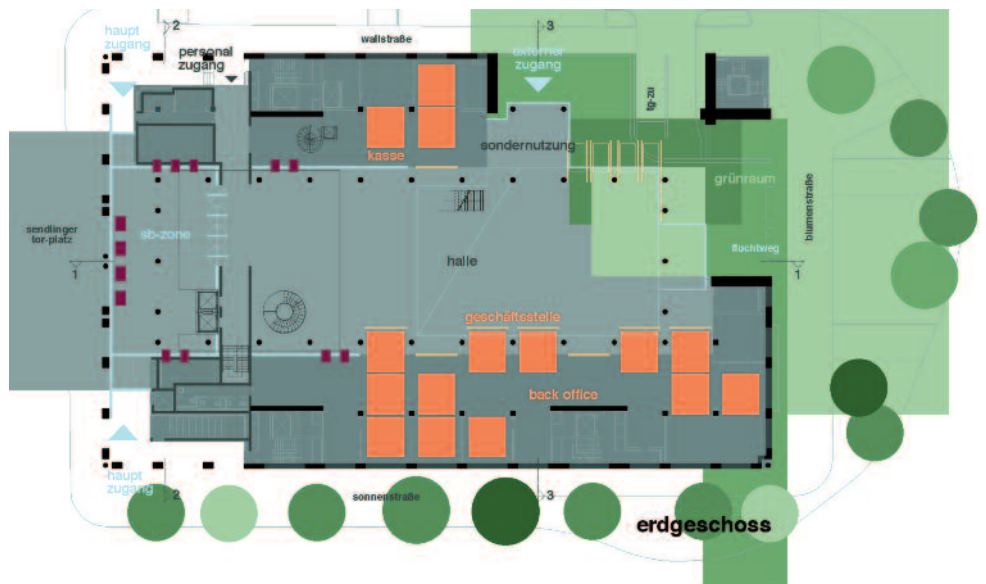

einrichtungs- und möblierungskonzept projekt
kreissparkasse münchen starnberg – kundenhalle
1. preis
2004 zeitraum

npn